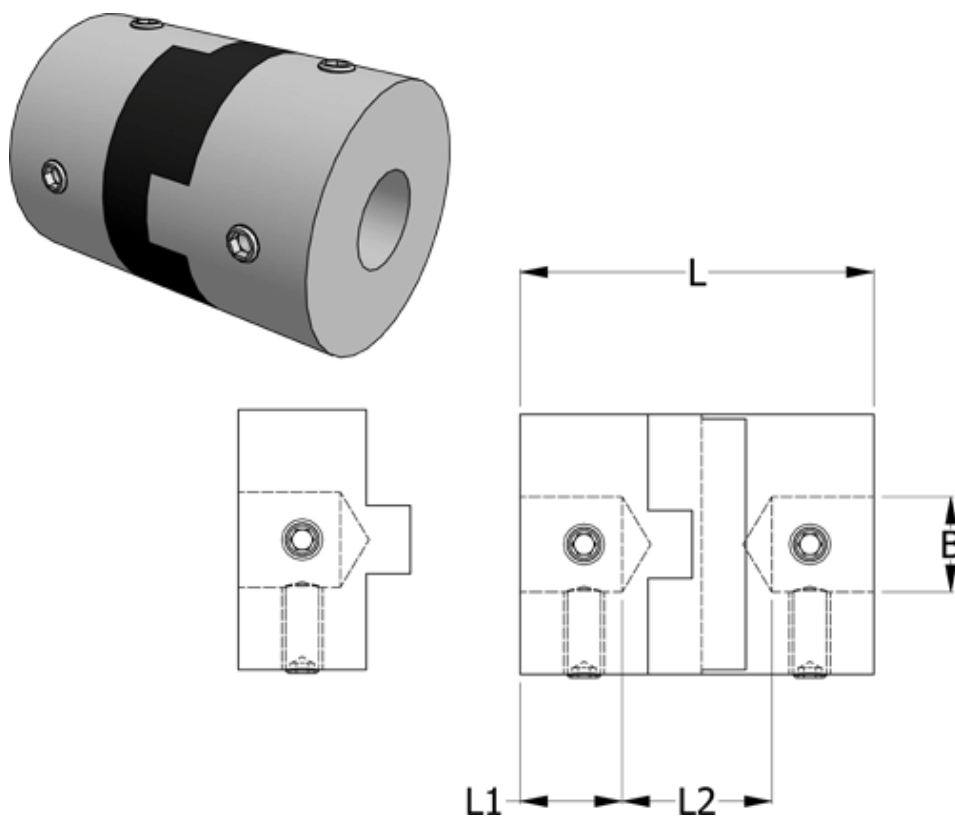

Varenummer: 33212324142
Beskrivelse: Oldham koblingsnav 232.41.42 ALU
med pinolskrue, boring 16 mm

Mål

B1 = 16
D = 41.3
L = 50.8
L1 = 16.7
L2 = 17.4

Moment (Nm) = 17

Note: Overnævnte varenr. er kun for et koblingsnav. Der går 2 koblingsnav og 1 element til 1 komplet kobling

Skrue = M5